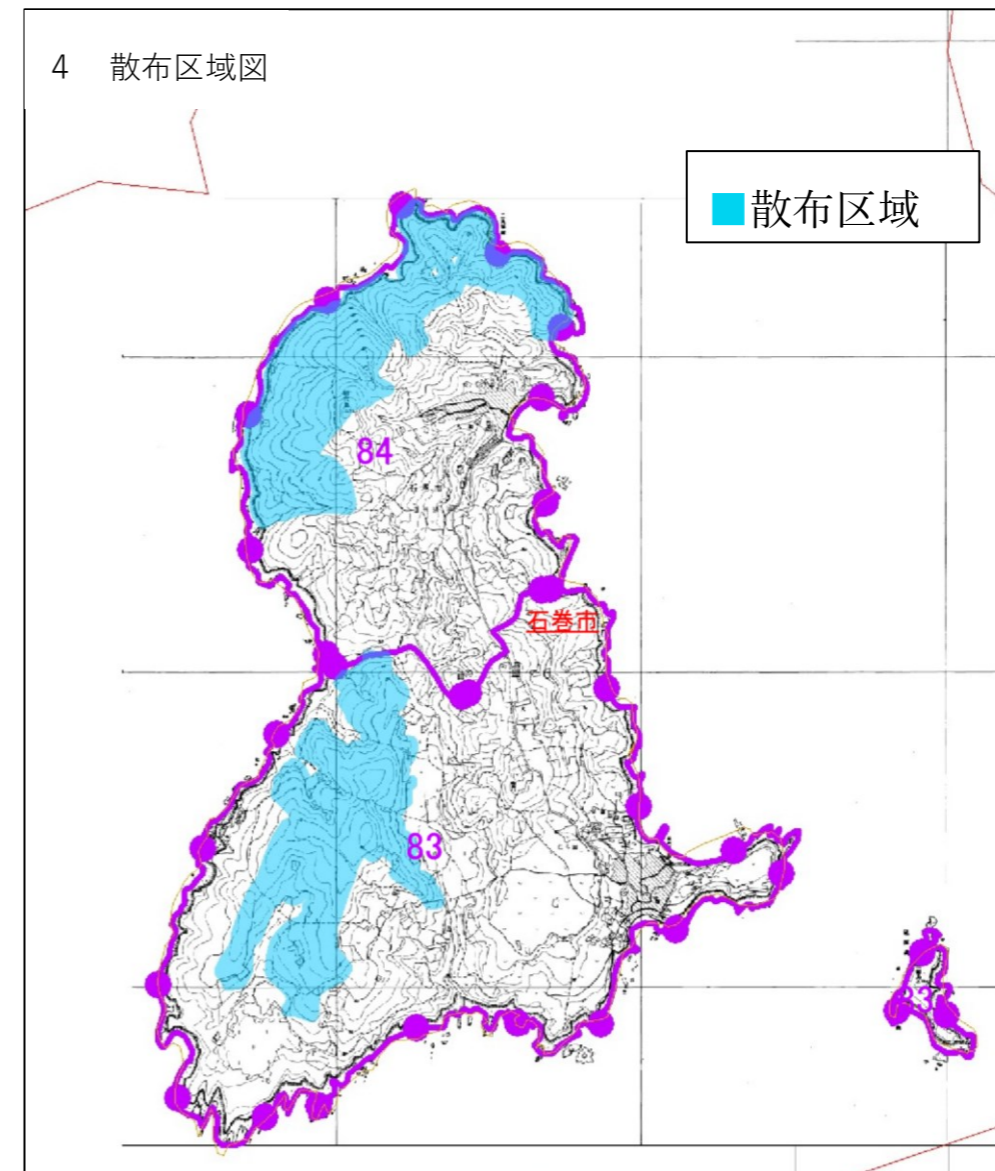

松くい虫防除【空中薬剤散布】のお知らせ

皆様の生活と密接な関わりのある森林、とりわけ『松』においては白砂青松と言われ、大切な樹木の一つであるとともに、沿岸の魚つきや潮害の防備など重要な役割を担っています。

しかし、この重要な『松』が松くい虫の被害を受け、美しい松林が失われようとしています。

これを受け、松くい虫の被害から地域の重要な『松』を守るため、下記のとおりヘリコプターによる予防薬剤の散布を実施します。

つきましては、この防除が安全かつ効果的に実施できますよう、皆様のご理解とご協力をお願いいたします。

記

1 実施内容

実施場所	面積	実施予定日
石巻市田代島	54.16ha	令和8年6月10日(水)
散布時間は、午前4時45分～午前9時20分頃までの予定です。 気象条件等により、散布時間の変更及び順延となる場合もありますので、ご了承ください。		

2 使用薬剤

- (1) 薬剤名 スミパインMC剤 毒性：普通物
- (2) 注意事項 この薬剤は、農薬取締法に基づき農薬登録された薬剤で、植木や野菜、果樹などの害虫駆除剤、ハエや蚊などの殺虫剤として一般的に広く用いられている薬剤です。
- 散布は、安全性に十分配慮して行いますが、万一、体調に異変を感じた場合には、石巻市農林課に連絡するとともに、お近くの医療機関で適切な処置を受けて下さい。

3 ご注意頂きたいこと

散布は人家や畑などを避けて行い、また、河川・海等には薬剤が飛散しないよう安全には十分注意しますが、次のことについてご協力をお願いします。

- 散布中及び散布後2時間は区域内には立ち入らないでください
- 開放井戸や自動車の被覆をお願いします
- 散布中の洗濯物の取り込んでください

5 松くい虫防除『空中散布』に関するお問い合わせ先

- ◆石巻市農林課 電話 0225-95-1111 (内線3558)
- ◆宮城県東部地方振興事務所 林業振興部林業振興班 電話 0225-95-1436 (直通)
- 業務施行業者「石巻地区森林組合」