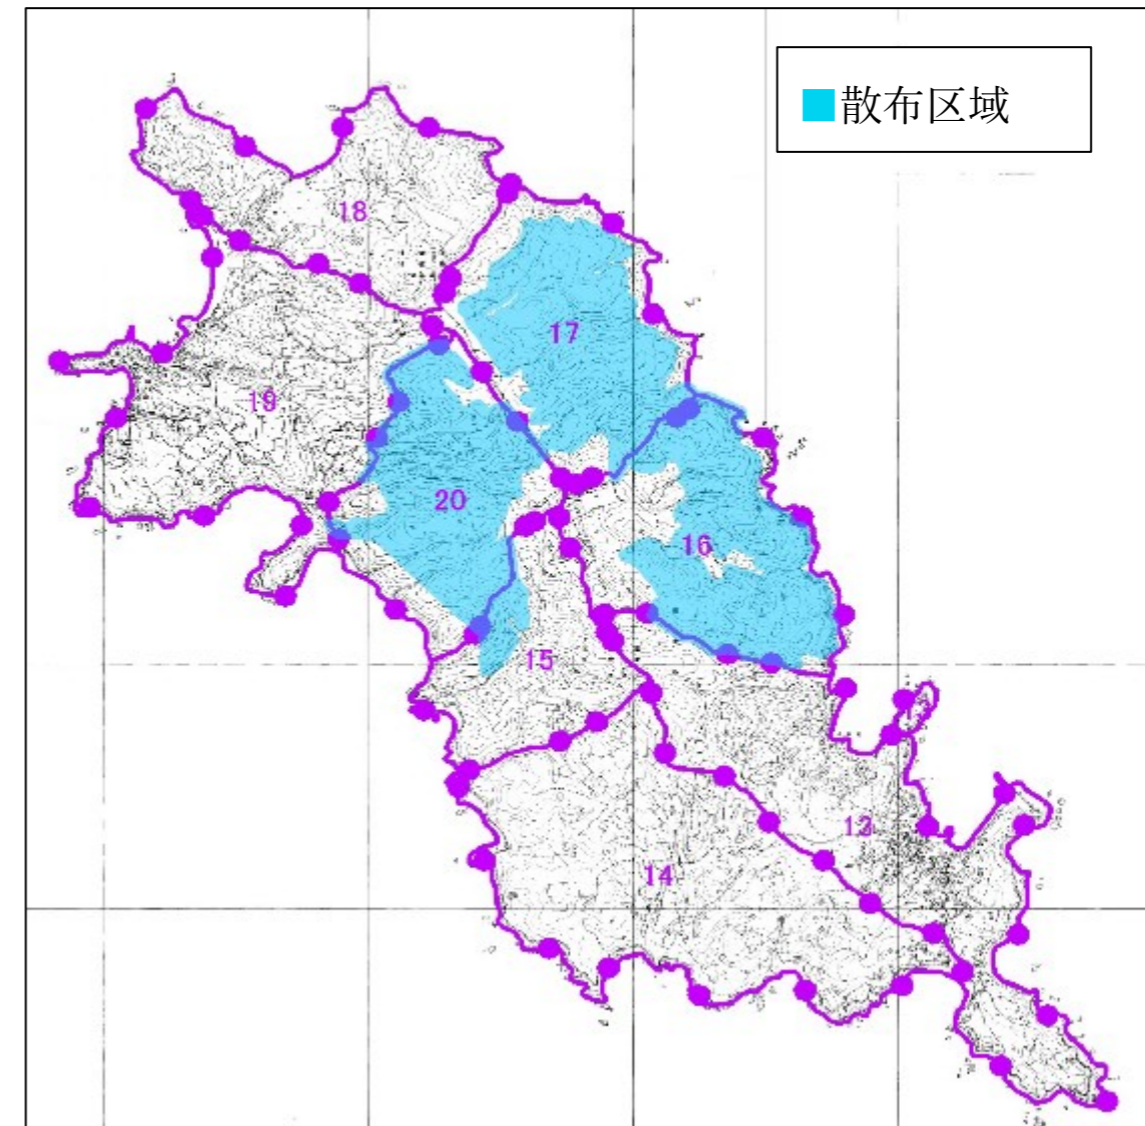

松くい虫防除【空中薬剤散布】のお知らせ

皆様の生活と密接な関わりのある森林、とりわけ『松』においては白砂青松と言われ、大切な樹木の一つであるとともに、沿岸の魚つきや潮害の防備など重要な役割を担っています。

しかし、この重要な『松』が松くい虫の被害を受け、美しい松林が失われようとしています。

これを受け、松くい虫の被害から地域の重要な『松』を守るため、下記のとおりヘリコプターによる予防薬剤の散布を実施します。

つきましては、この防除が安全かつ効果的に実施できますよう、皆様のご理解とご協力をお願いいたします。

記

1 実施内容

実施場所	面積	実施予定日
石巻市網地島	127.40ha	令和8年6月10日(水)
散布時間は、午前4時45分～午前9時20分頃までの予定です。 気象条件等により、散布時間の変更及び順延となる場合もありますので、ご了承ください。		

2 使用薬剤

- (1) 薬剤名 スミパインMC剤 毒性：普通物
- (2) 注意事項 この薬剤は、農薬取締法に基づき農薬登録された薬剤で、植木や野菜、果樹などの害虫駆除剤、ハエや蚊などの殺虫剤として一般的に広く用いられている薬剤です。
3. 散布は、安全性に十分配慮して行いますが、万一、体調に異変を感じた場合には、石巻市農林課に連絡するとともに、お近くの医療機関で適切な処置を受けて下さい。

◎医療機関 医療法人陽気会 網小医院 電話 0225-49-2033
石巻市立牡鹿病院 電話 0225-45-3185

3 ご注意頂きたいこと

散布は人家や畑などを避けて行い、また、河川・海等には薬剤が飛散しないよう安全には十分注意しますが、次のことについてご協力をお願いします。

1. 散布中及び散布後2時間は区域内には立ち入らないでください
2. 開放井戸や自動車の被覆をお願いします。
3. 散布中の洗濯物の取り込んでください。

4 散布区域図

5 松くい虫防除『空中散布』に関するお問い合わせ先

- ◆石巻市農林課 電話 0225-95-1111 (内線3558)
- ◆宮城県東部地方振興事務所 林業振興部林業振興班 電話 0225-95-1436 (直通)
- ○業務施行業者「石巻地区森林組合」

— 松くい虫の被害から大切な『松』の緑を守りましょう —