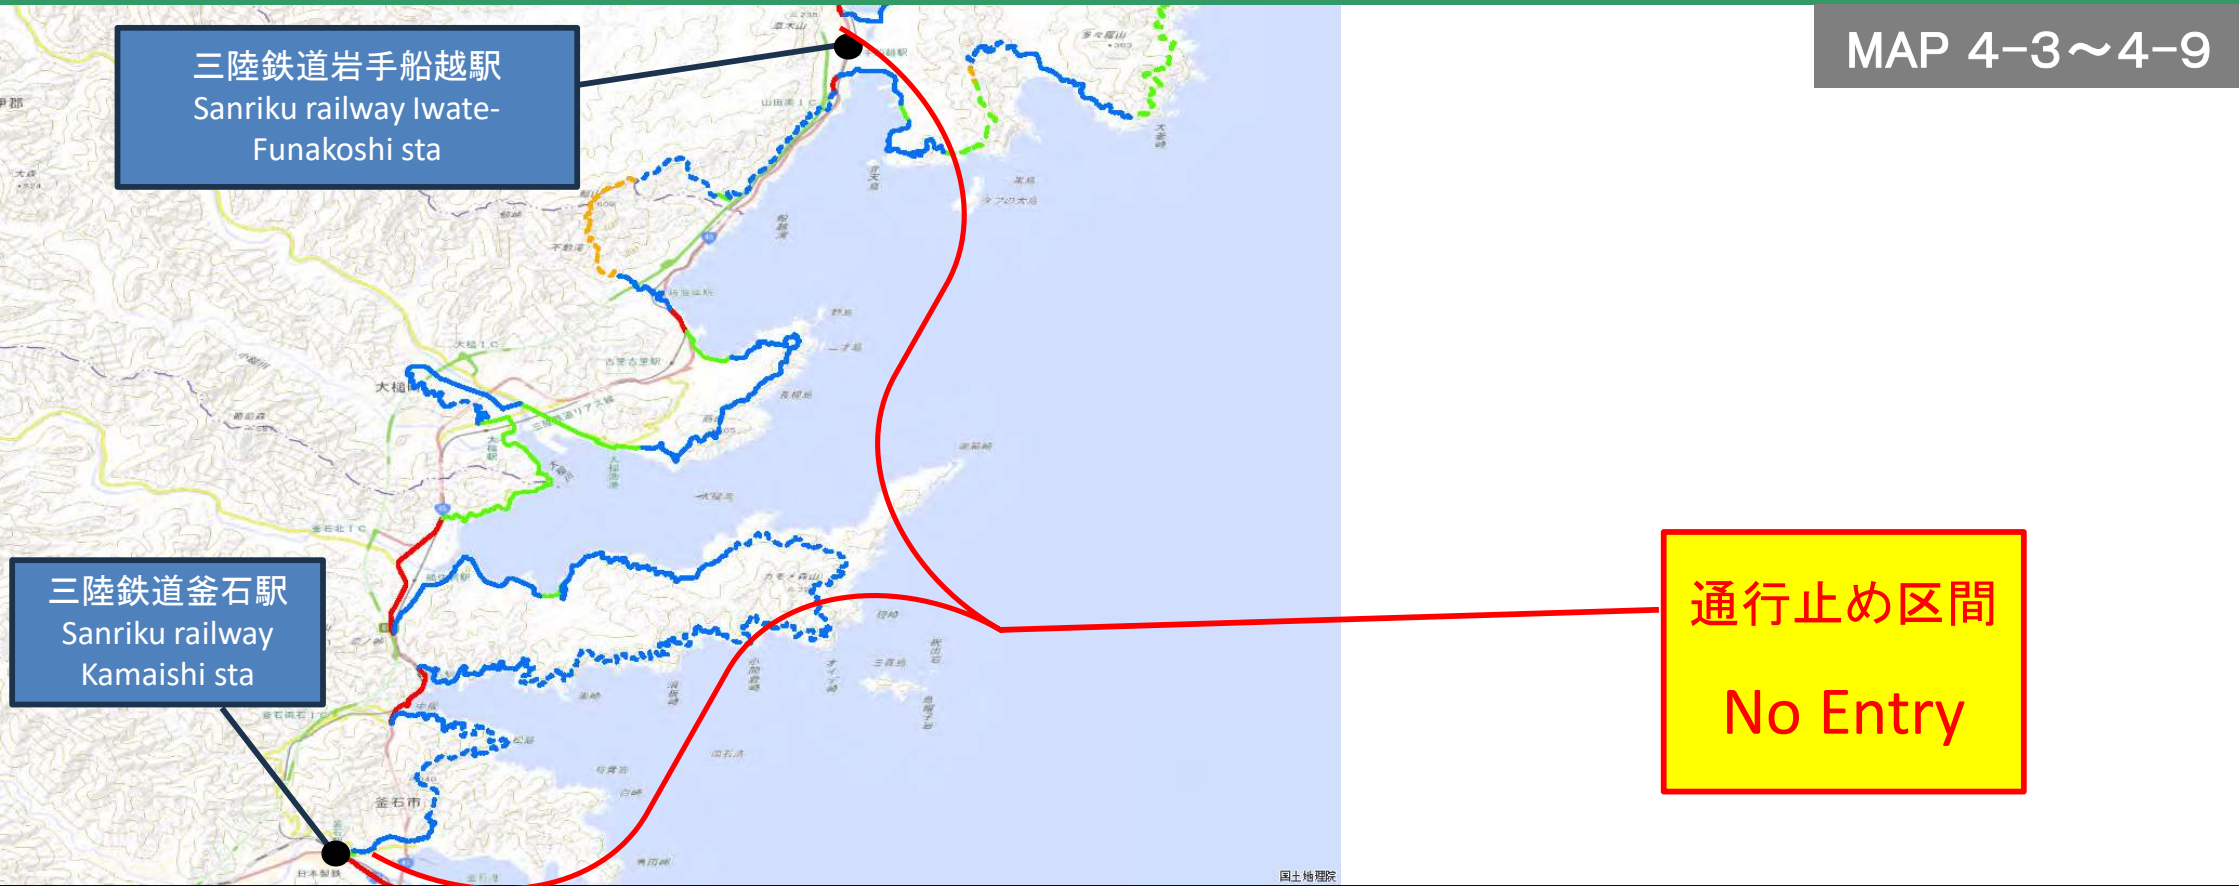

# 岩手県大槌町～釜石市 通行止め情報

Road closure information of Otsuchi town to Kamaishi city

みちのく潮風トレイル  
Michinoku Coastal Trail

MAP 4-3～4-9

三陸鉄道岩手船越駅  
Sanriku railway Iwate-  
Funakoshi sta

三陸鉄道釜石駅  
Sanriku railway  
Kamaishi sta

通行止め区間  
No Entry

大槌町の林野火災による公共交通機関及び国道45号線の通行止めにより、大槌町～釜石市間のトレイルルート立ち入り禁止(迂回路はありません)

No Entry :Otsuchi town – Kamaishi city

Reason: Forest fire

Note: Public transport (Sanriku Railway, buses) are suspended. No evacuation route available.