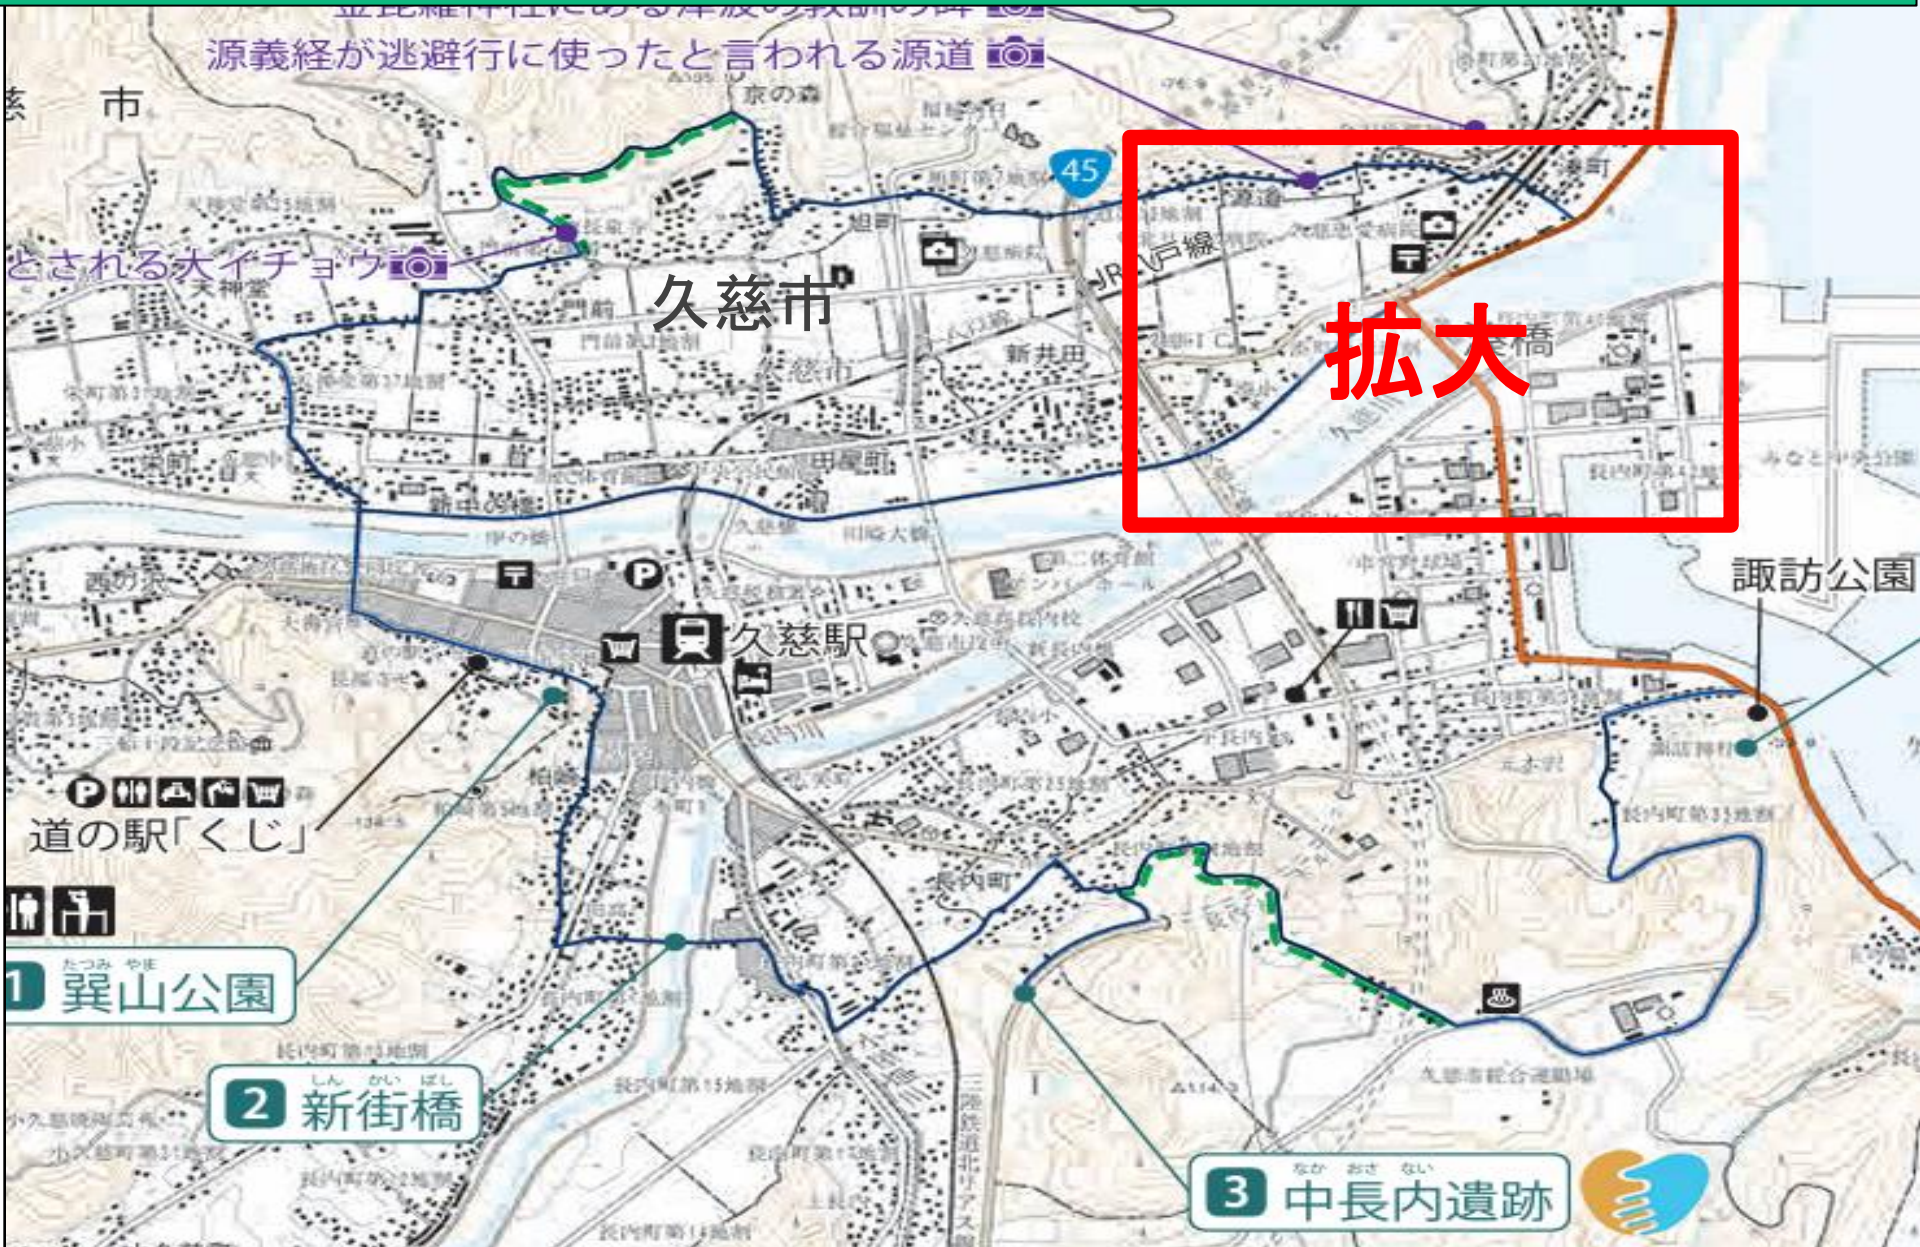

久慈市 (湊橋付近) 迂回ルート案内

Detour map for the Minatobashi area, Kuji City.

久慈市 (湊橋付近) 迂回ルート案内

Detour map for the Minatobashi area, Kuji City.

迂回ルート (Detour Route) —

通行止め (Road Closed) —

工事中につきルート通行止めです。迂回ルートをご通行ください。
The trail road ahead is closed due to construction.
Please use the detour outlined on the map below and follow the trail logo signs.