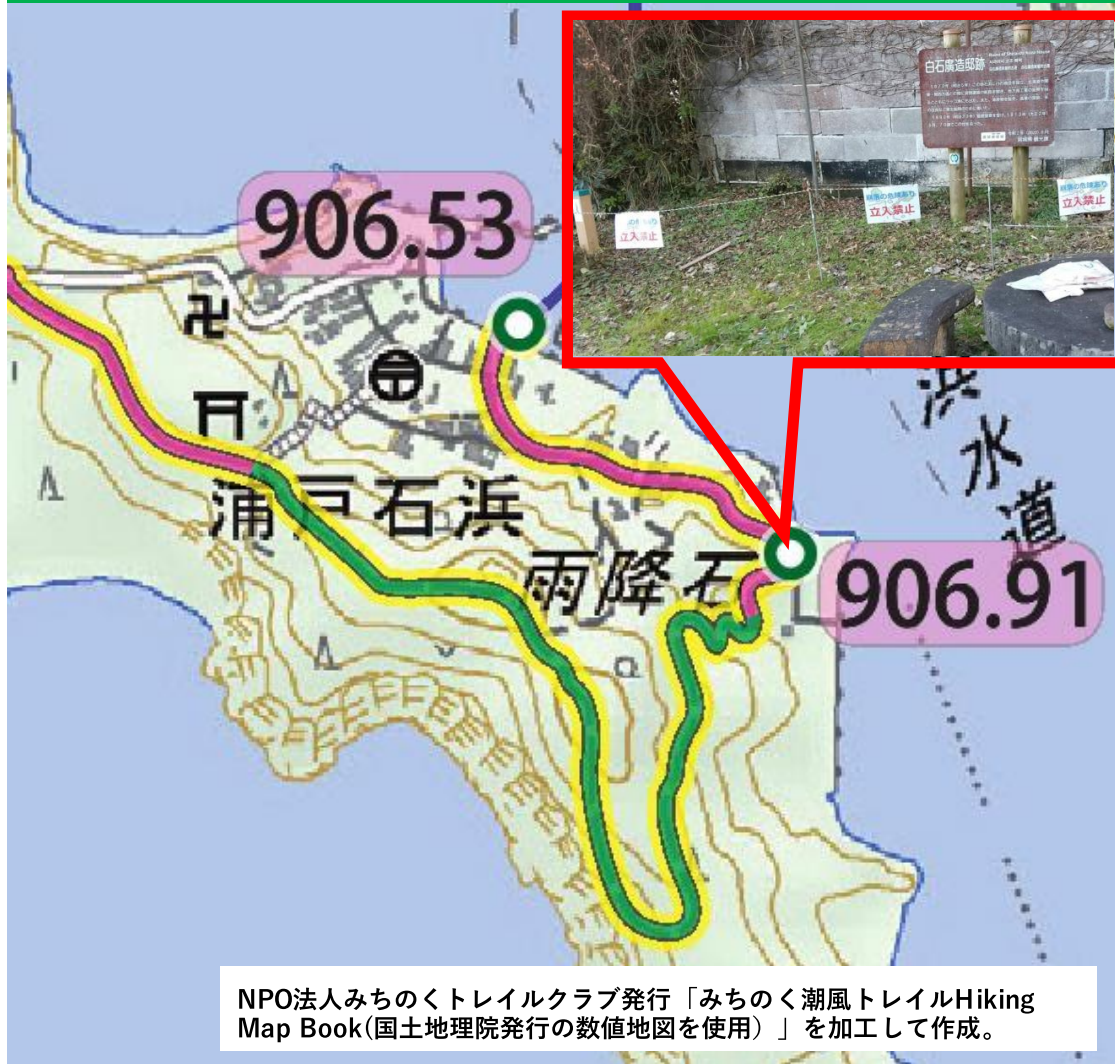

塩竈市（浦戸諸島）桂島ルート 迂回ルート情報

MAP 9-4

- 区間
白石廣造邸跡地
- 期間
～当面の間
- 崩落の危険があるため、立ち入り禁止になっています。迂回路を通行してください。