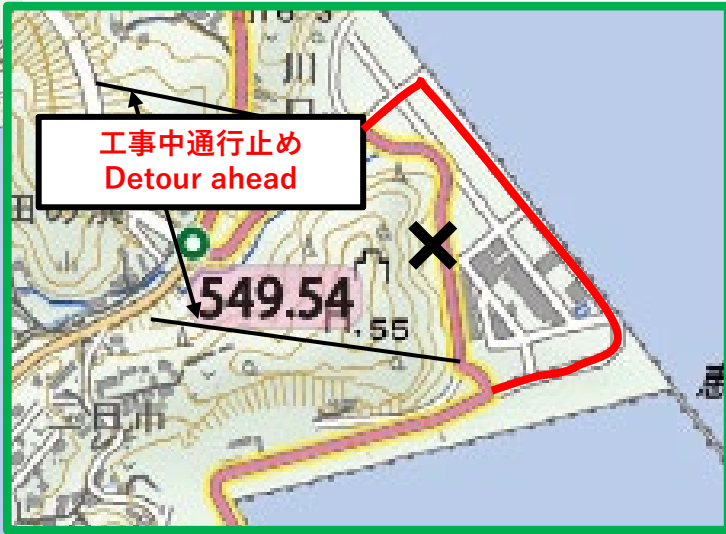

陸前高田市長部漁港周辺 迂回路情報

Detour information around Osabe Fishing Harbor, Rikuzentakata

ハイキング マップブック
該当箇所
MAP 6-1

工事中 通行止め
Detour ahead

工事のため通行止めが発生しています。
迂回してください。
The road is closed due to construction. Please make a detour.
通行止め期間：令和6年3月15日まで
Road closure period: until March 15, 2024

通行止め区間：
closed section :
迂回路：
Detour :

陸前高田市
Rikuzentakata City