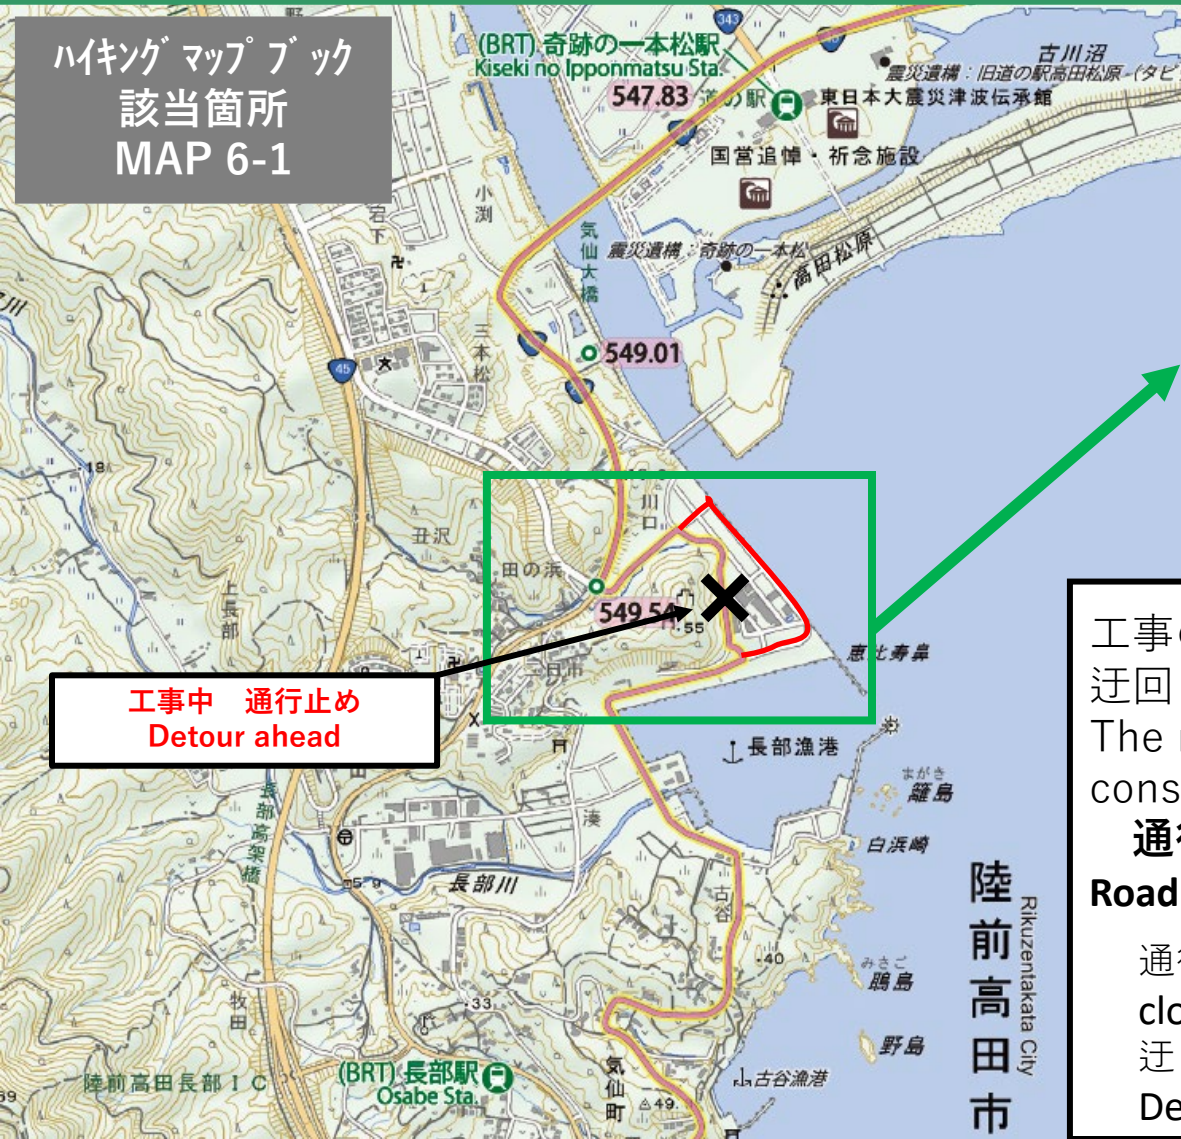

陸前高田市長部漁港周辺 迂回路情報

Detour information around Osabe Fishing Harbor, Rikuzentakata

ハイキング マップブック
該当箇所
MAP 6-1

工事中 通行止め
Detour ahead

工事のため通行止めが発生しています。
迂回してください。
The road is closed due to construction. Please make a detour.
通行止め期間：令和6年3月15日まで
Road closure period: until March 15, 2024

通行止め区間：
closed section :
迂回路：
Detour :

陸前高田市
Rikuzentakata City