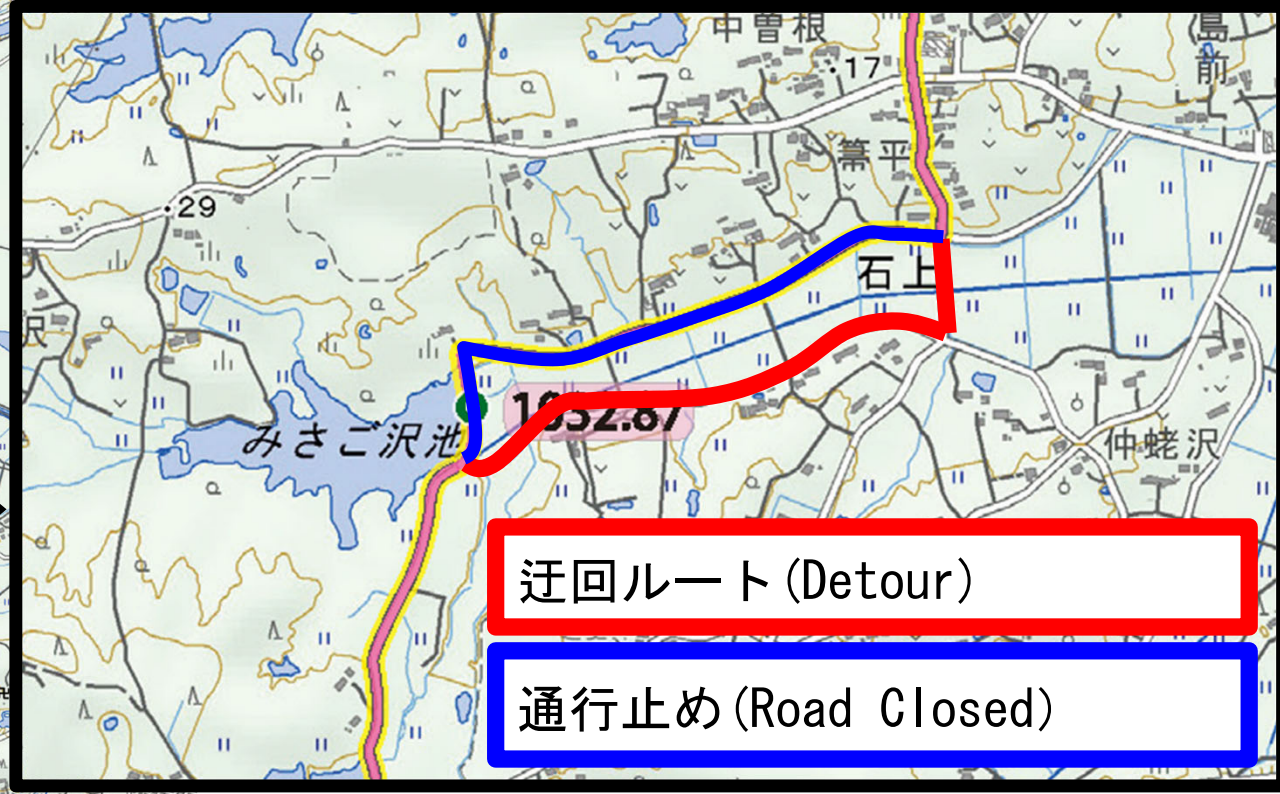

# 相馬市（みさご沢池周辺）迂回ルート案内

Detour map for Misagosawa Pond area, Soma City.

MAP 10-8

地震による道路被害のため通行止めが発生しています。迂回ルートをご通行ください。

This area has a closed spot due to road damage from the earthquake. Please use the detour.

迂回ルート (Detour)

通行止め (Road Closed)