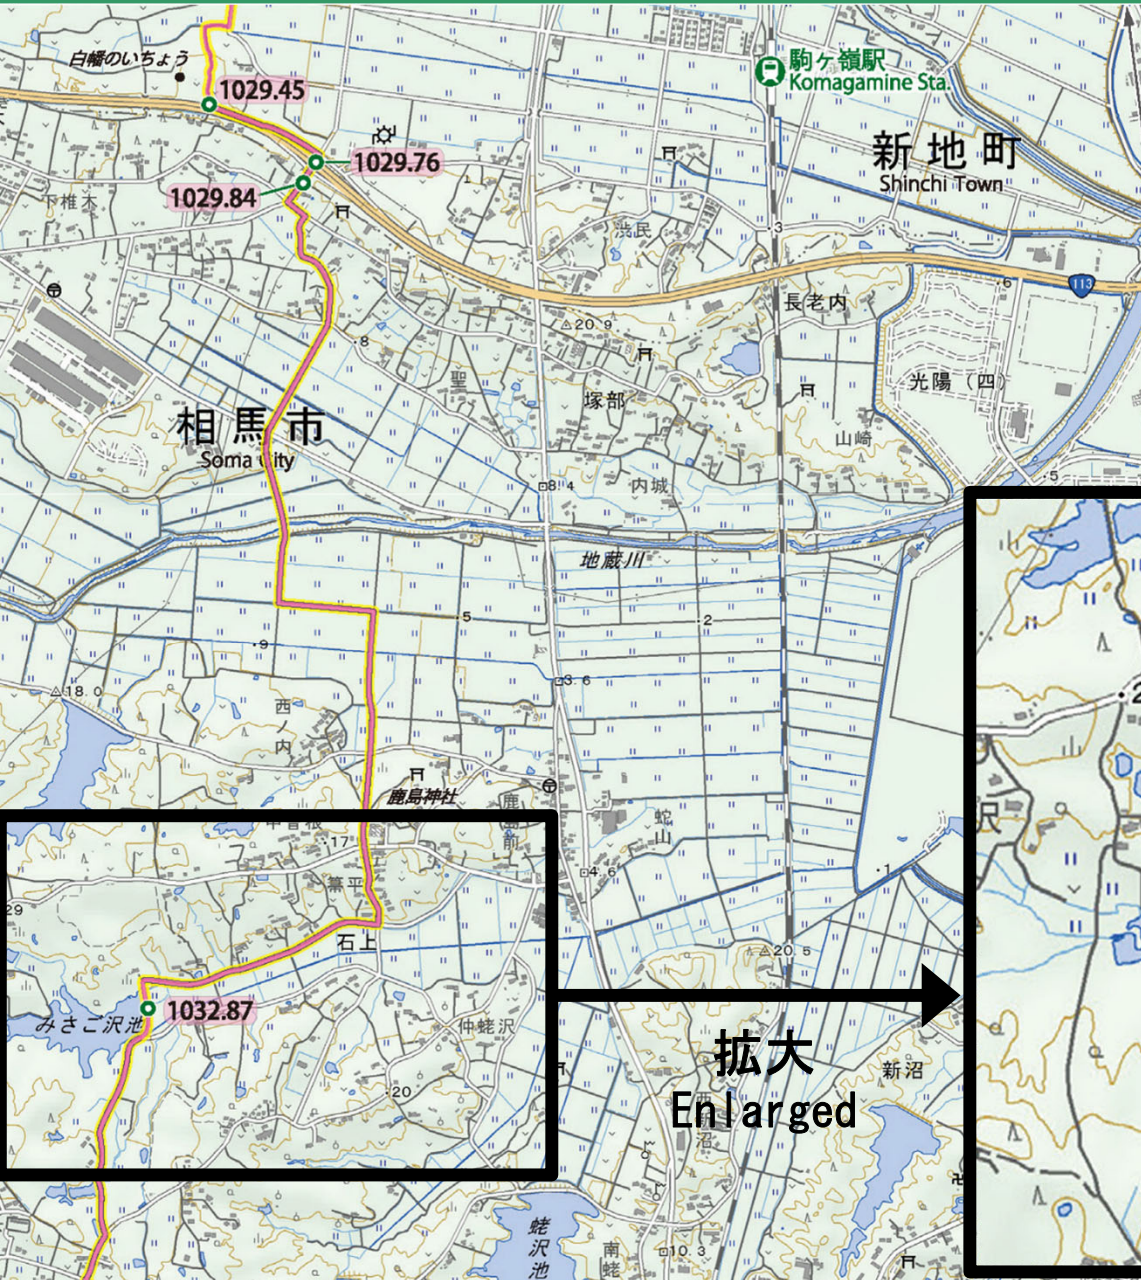

# 相馬市（みさご沢池周辺）迂回ルート案内

Detour map for Misagosawa Pond area, Soma City.

MAP 10-8

地震による道路被害のため通行止めが発生しています。迂回ルートをご通行ください。

This area has a closed spot due to road damage from the earthquake. Please use the detour.

迂回ルート (Detour)

通行止め (Road Closed)