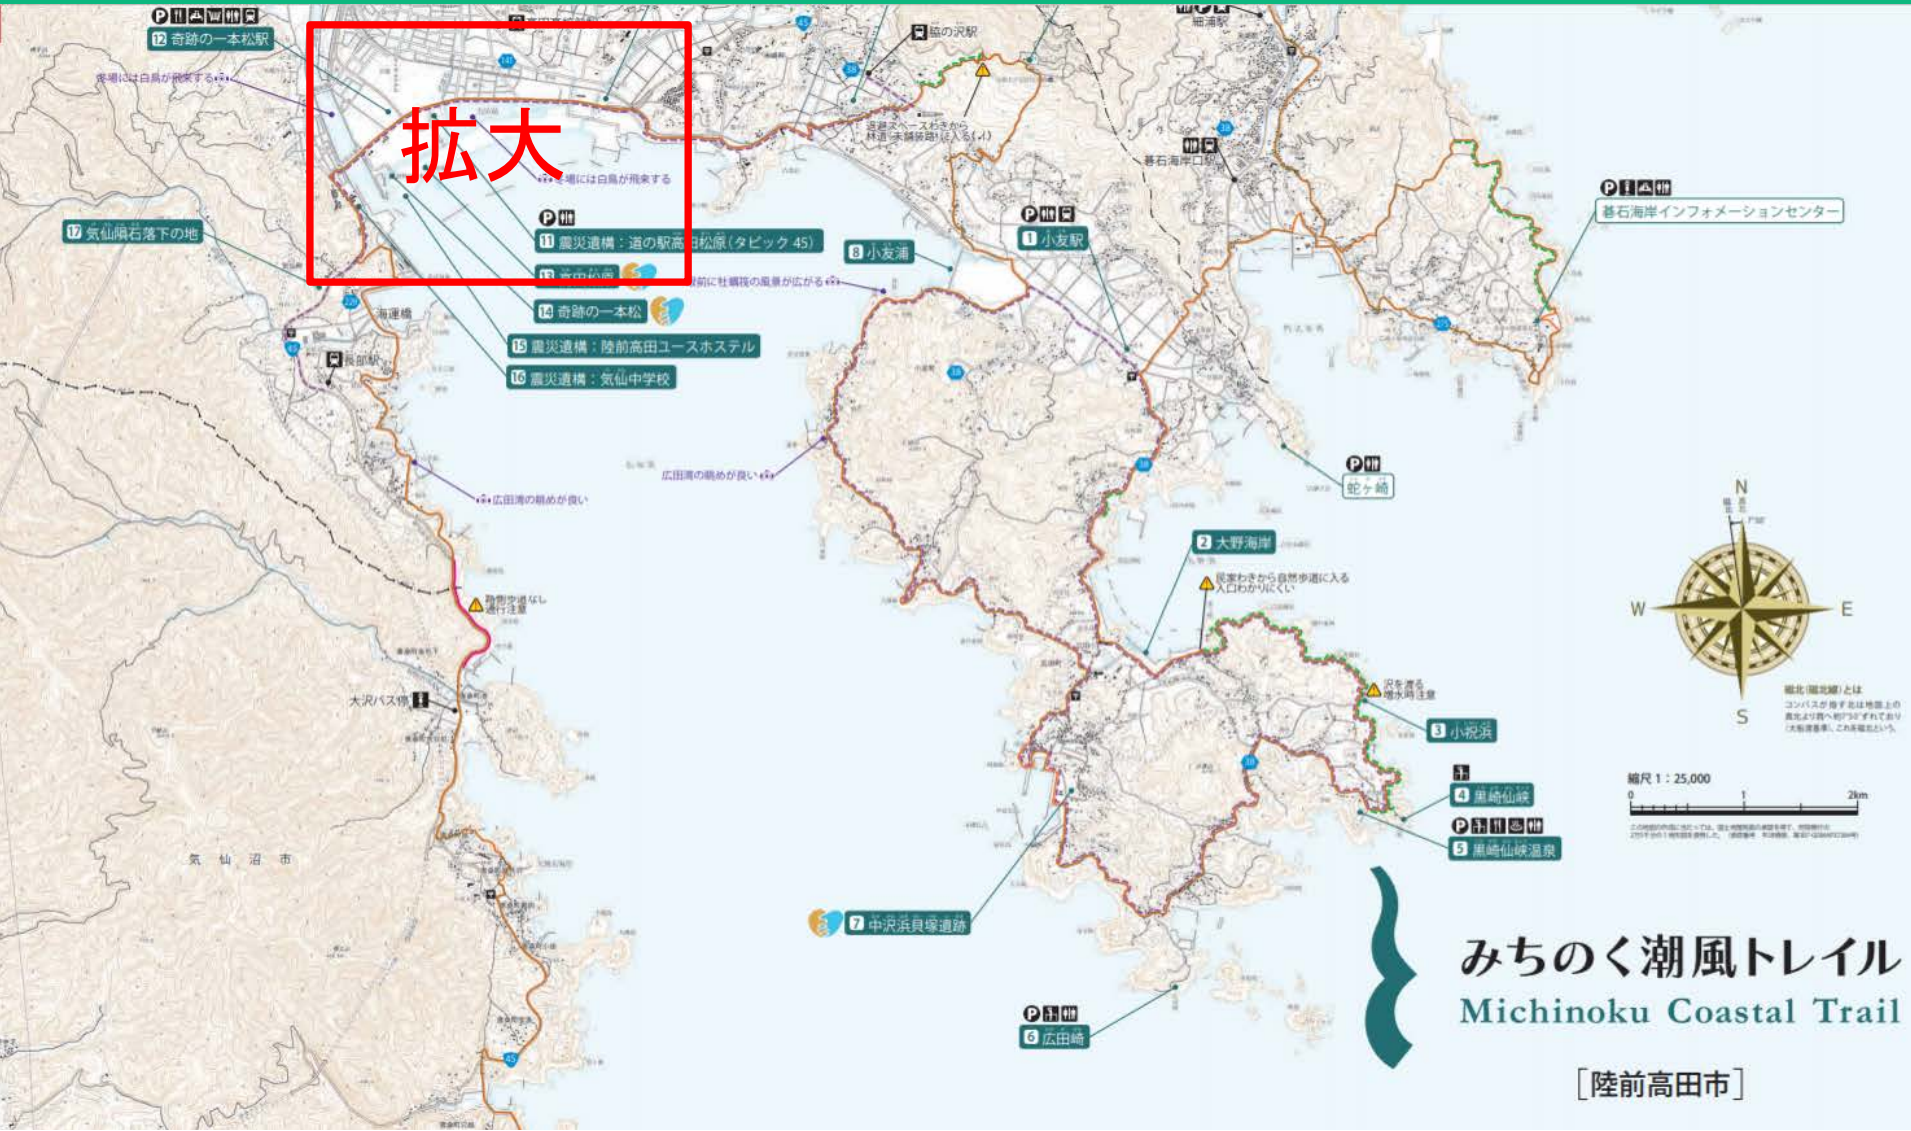

陸前高田市米崎町地区 迂回ルート案内

Detour in Rikuzentakata Yonesakicho Area

みちのく潮風トレイル
Michinoku Coastal Trail

拡大図 Enlargement

迂回ルート Detour 

本線 Main Route 