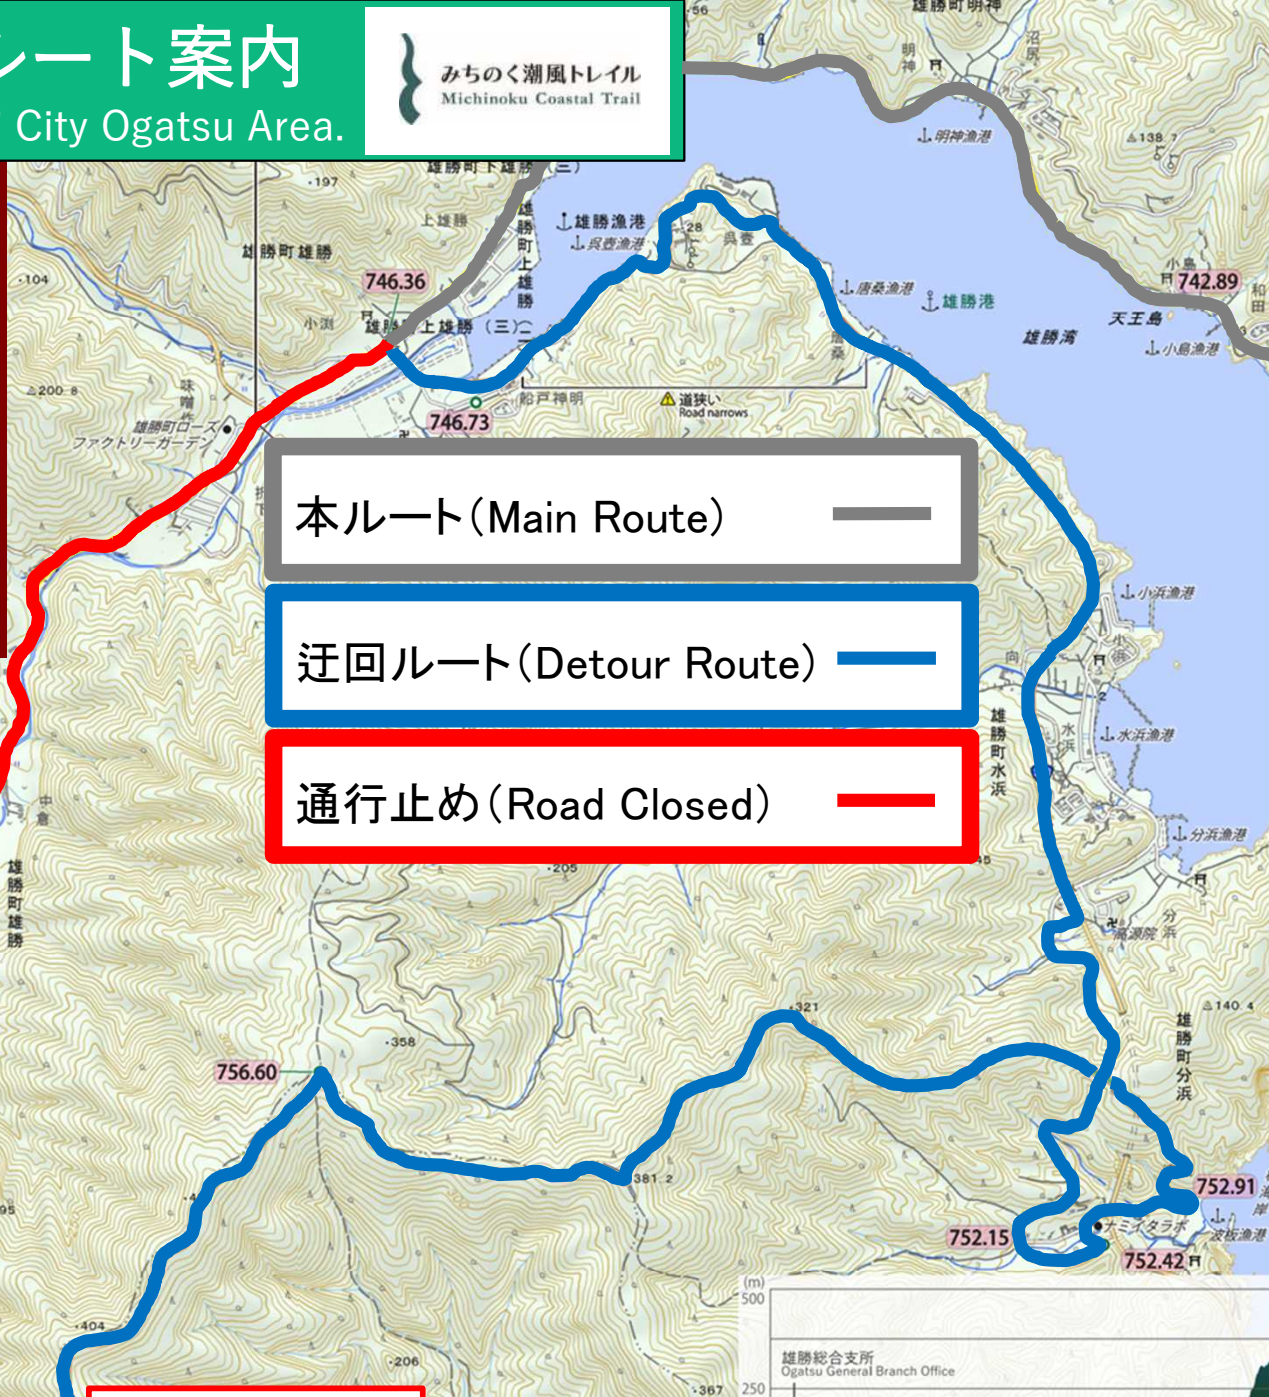

石巻市・雄勝エリア 迂回ルート案内

Detour route Information for the Ishinomaki City Ogatsu Area.

石巻市・雄勝エリア 迂回ルート案内

Detour route Information for the Ishinomaki City Ogatsu Area.

みちのく潮風トレイル
Michinoku Coastal Trail

本ルートは3月末まで
冬期閉鎖中です。
迂回ルートをご通行ください。

This route is closed for winter
and Scheduled until the end of
March. Please use the detour
outlined on the map below.

本ルート (Main Route) —

迂回ルート (Detour Route) —

通行止め (Road Closed) —

この区間全面通行止め
This route is full closed