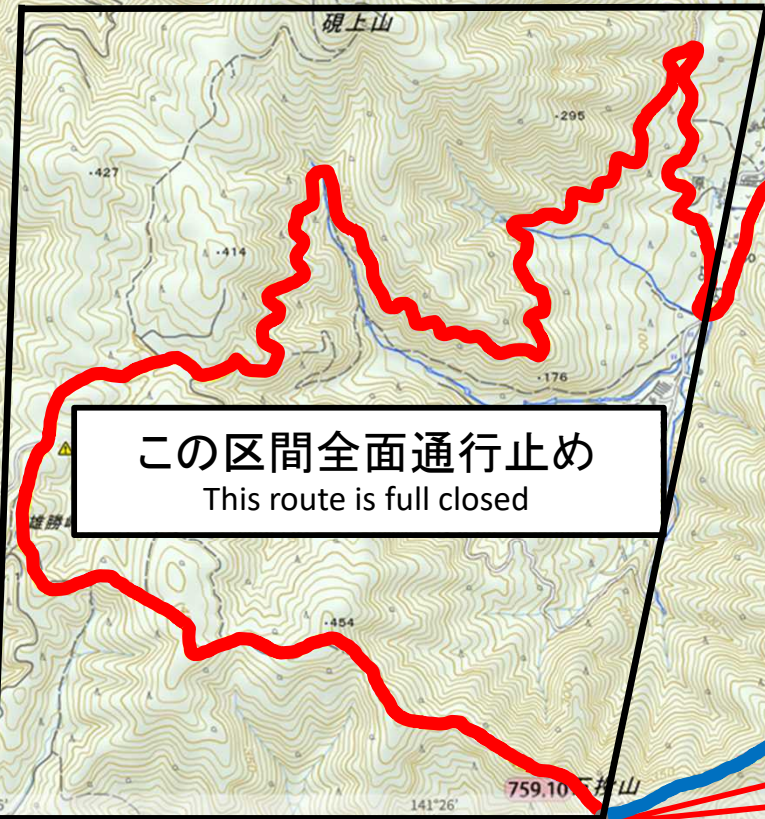

石巻市・雄勝エリア 迂回ルート案内

Detour route Information for the Ishinomaki City Ogatsu Area.

石巻市・雄勝エリア 迂回ルート案内

Detour route Information for the Ishinomaki City Ogatsu Area.

みちのく潮風トレイル
Michinoku Coastal Trail

本ルートは3月末まで
冬期閉鎖中です。
迂回ルートをご通行ください。

This route is closed for winter
and Scheduled until the end of
March. Please use the detour
outlined on the map below.

本ルート (Main Route) —

迂回ルート (Detour Route) —

通行止め (Road Closed) —

この区間全面通行止め
This route is full closed