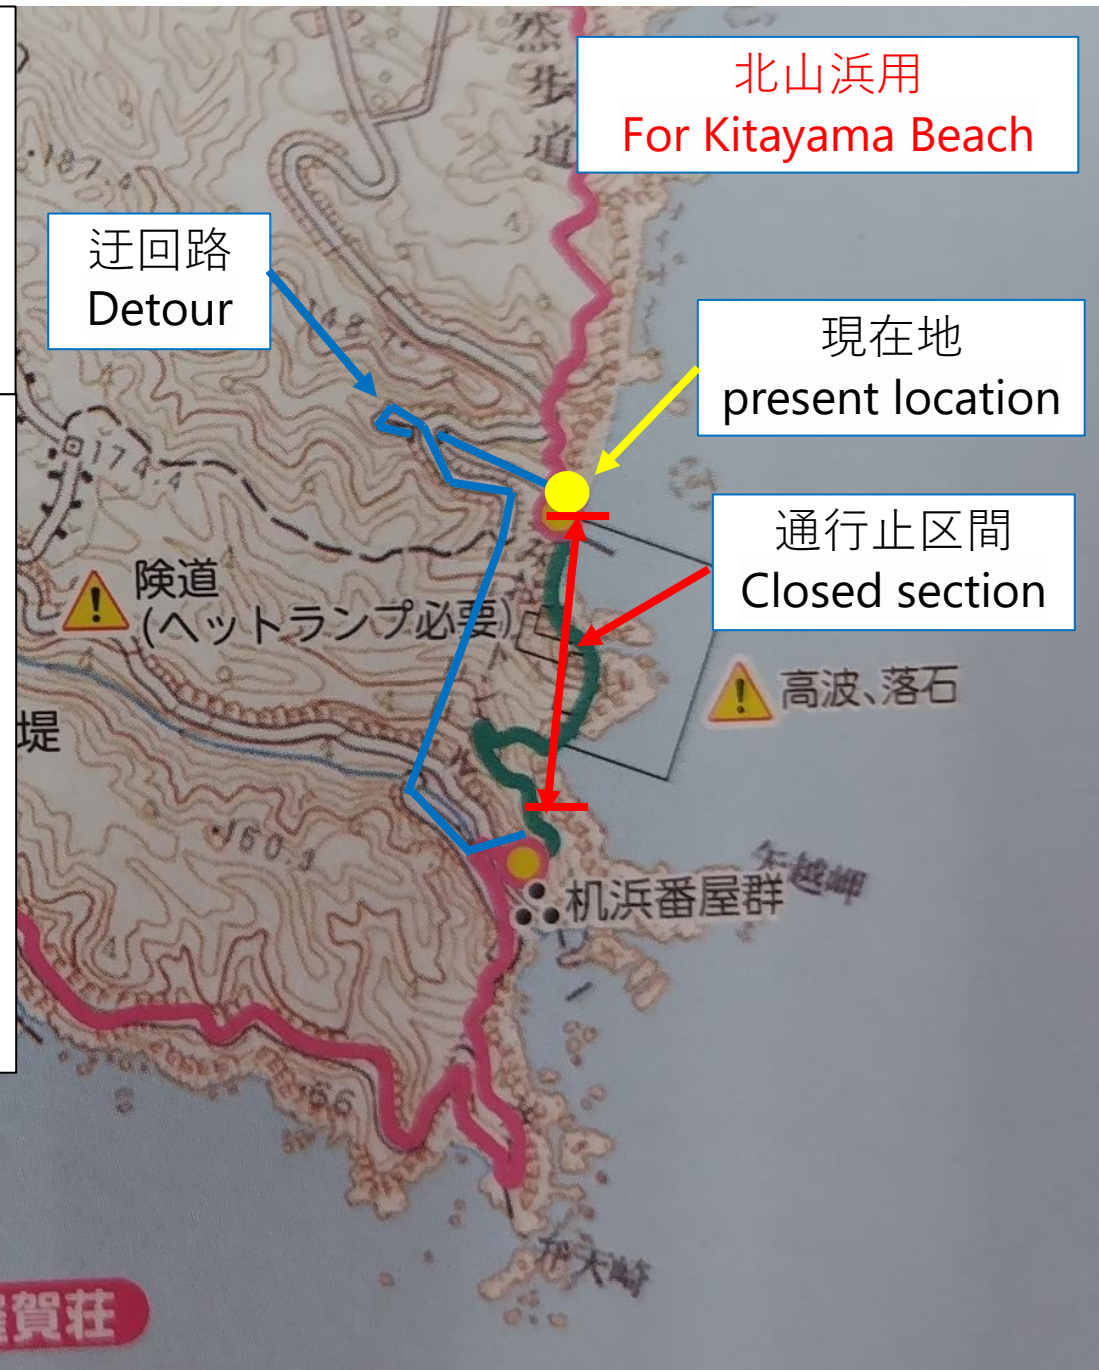

お知らせ

トレイルルート上（机浜番屋群付近）にスズメバチの巣があるため以下のとおり通行止めいたします。

通行止区間：北山浜～机浜番屋群

通行止日時：7月18日（木）9：00～蜂の巣を駆除するまでの間

迂回路：県道44号線（右図参照）

Notice

There is a hornet's nest on the trail route (near the Takuhama Banyas group), so the road will be closed as follows.

Closed section: Kitayamahama ~ Tsukuehama Banyas Group

Road closure date and time: July 18 (Thursday) 9:00 ~ until the beehive is exterminated

Detour

: Prefectural Road No. 44 (see the figure on the right)

お知らせ

トレイルルート上（机浜番屋群付近）にスズメバチの巣があるため以下のとおり通行止めいたします。

通行止区間：北山浜～机浜番屋群

通行止日時：7月18日（木）9：00～蜂の巣を駆除するまでの間

迂回路：県道44号線（右図参照）

Notice

There is a hornet's nest on the trail route (near the Takuhama Banya group), so the road will be closed as follows.

Closed section: Kitayamahama ~ TsukuehamaBanya Group

Road closure date and time: July 18 (Thursday) 9:00 ~ until the beehive is exterminated

Detour

: Prefectural Road No. 44 (see the figure on the right)