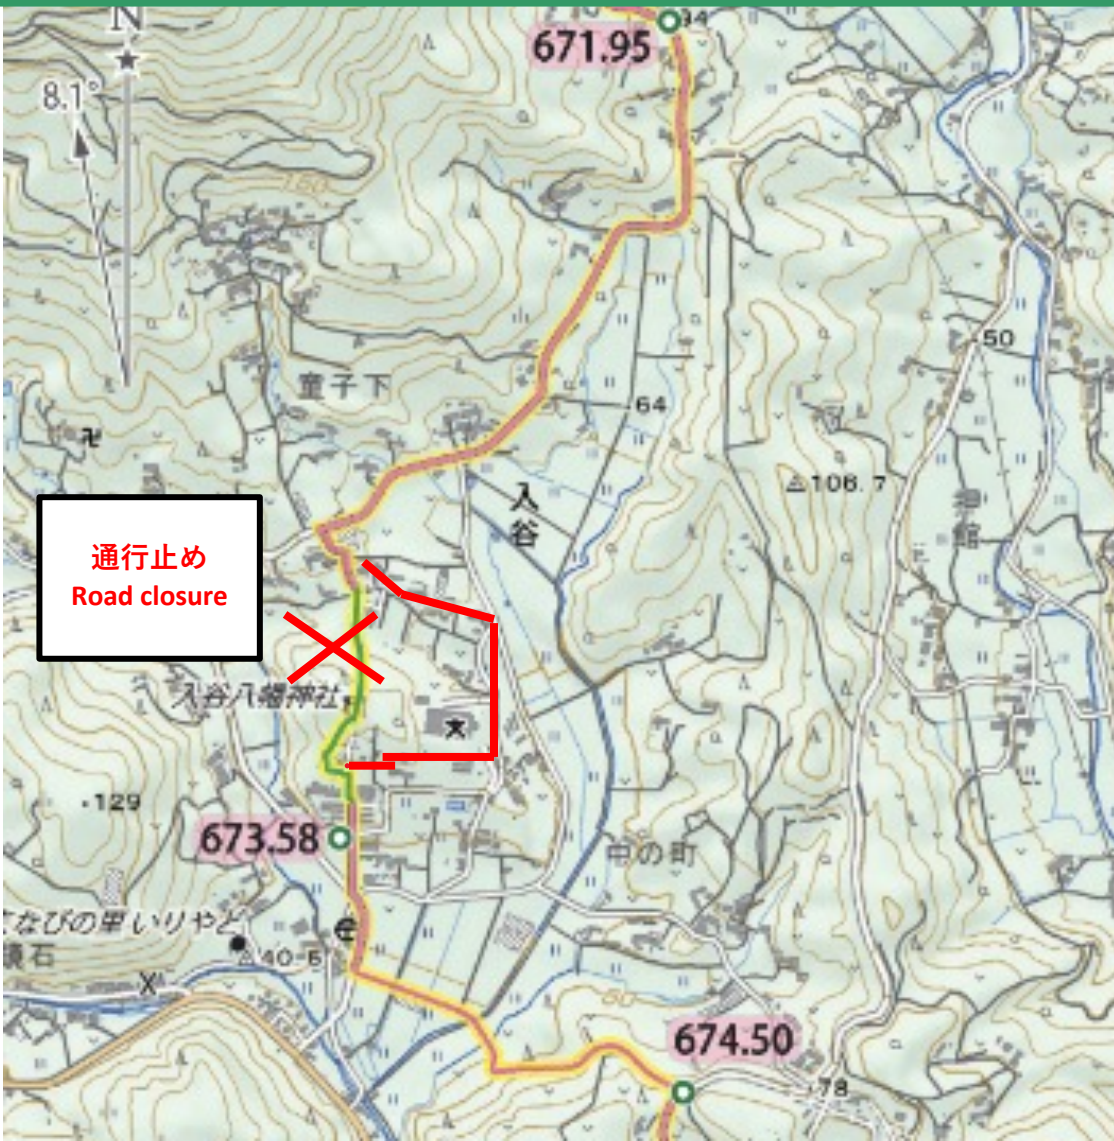

南三陸町入谷周辺 迂回路情報

Detour information around Iriya, Minamisanriku

ハイキング マップ ブック
該当箇所
MAP 7-3

工事により通行止め箇所あり。
舗装路を迂回してください。
Road closure, there are sections closed to traffic. Please detour around the paved road.

工事期間 R6/6/30まで
Construction period June 30, 2024

迂回路：
Detourroute: