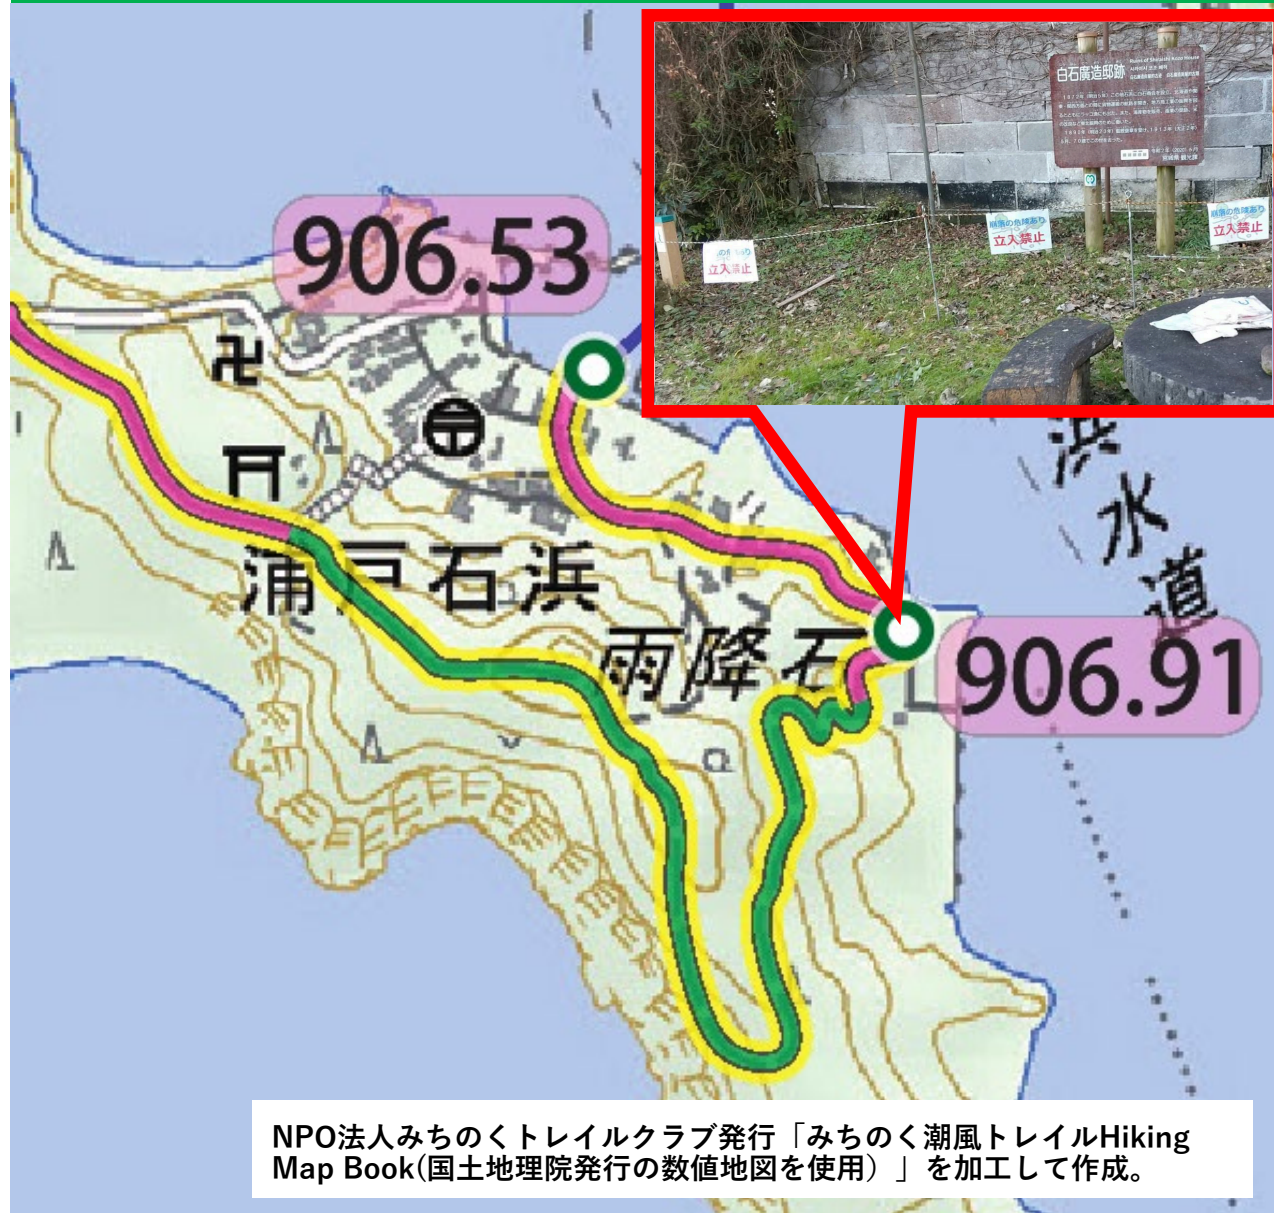

# 塩竈市（浦戸諸島）桂島ルート 迂回ルート情報

MAP 9-4

- 区間  
白石廣造邸跡地
- 期間  
～当面の間
- 立ち入り禁止箇所がありますので  
迂回路を通行ください。