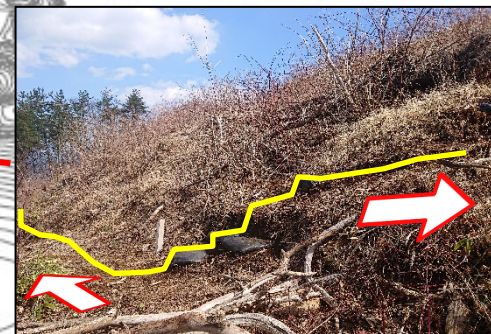

拡大図 Enlargement

みちのく潮風トレイル
Michinoku Coastal Trail

高家川方面 ↑

新ルート (New Route) —

通行不可 (Road Closed) —

旧ルート 歩道進入口
Old route path entrance

旧ルート
Old route

新ルート
New route

新ルート 歩道進入口
New route path entrance

歩道進入口
Path entrance

横沼展望所方面 ↓