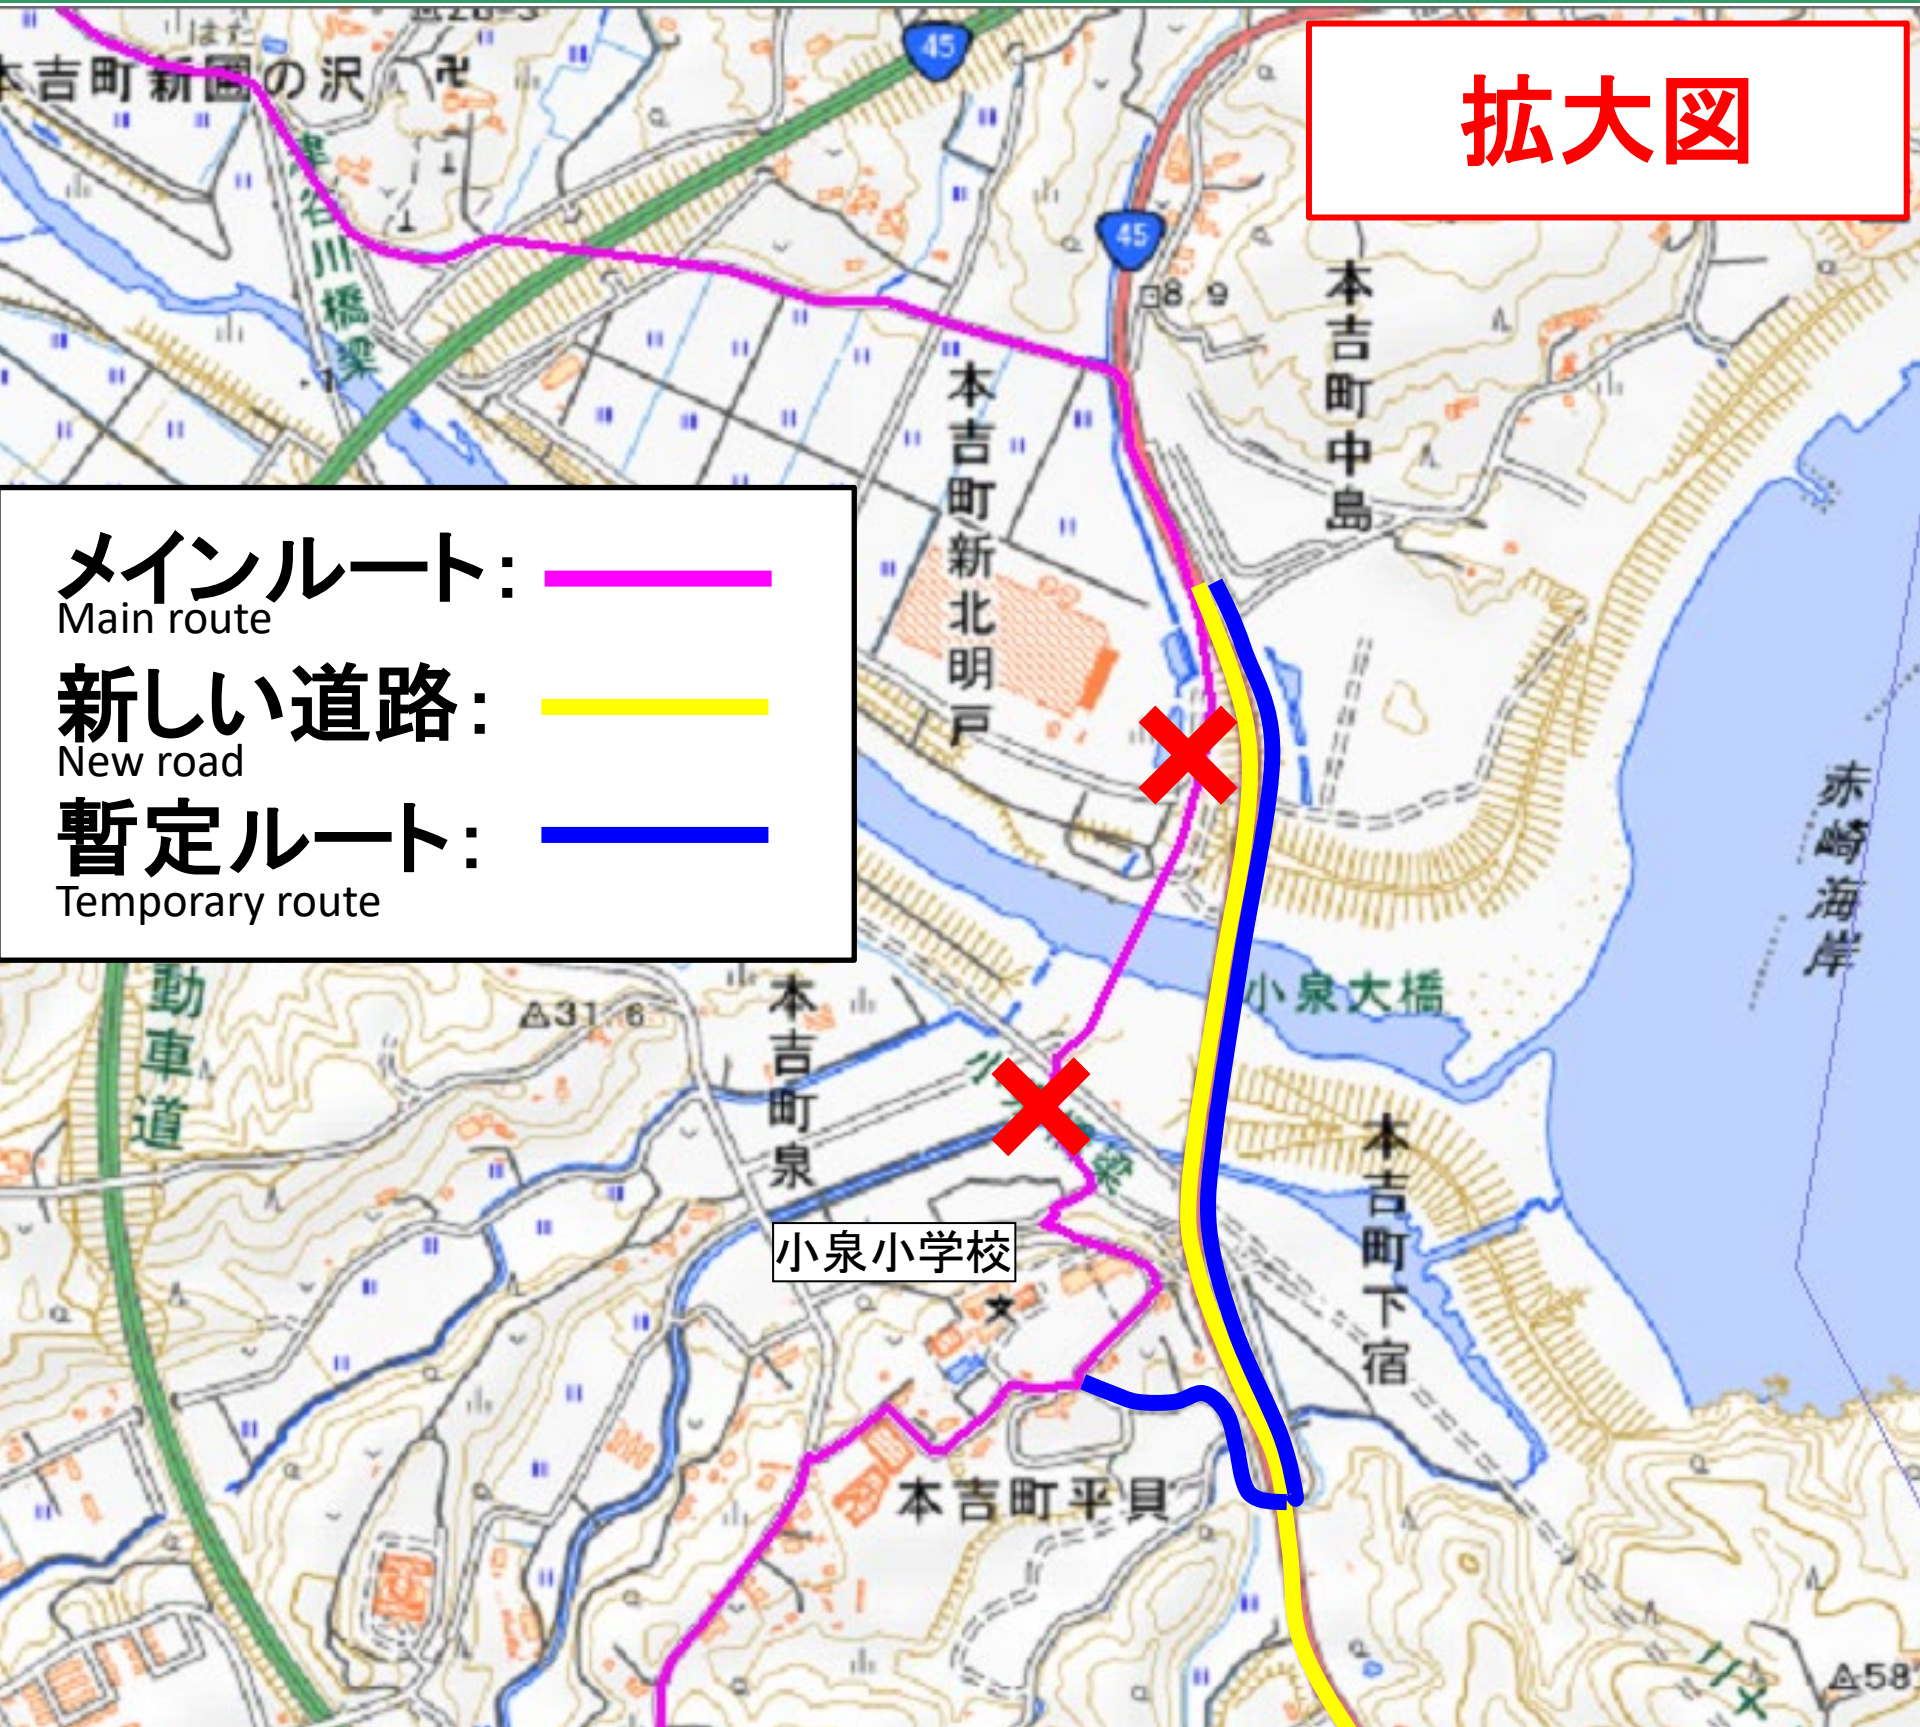

気仙沼市 小泉地区ルート変更

Change to the trail route in Koizumi area,
Kesennuma

気仙沼市 小泉地区ルート変更

Change to the trail route in Koizumi area,
Kesennuma

拡大図

メインルート: 
Main route

新しい道路: 
New road

暫定ルート: 
Temporary route

国道45号小泉大橋の架け替えにより新しい道路ができています。旧小泉大橋をふくむ旧国道45号は撤去される予定です。小泉小学校までは通行可能です。

The route has changed to a new road because Koizumi Ohashi Bridge on National Route 45 is being rebuilt. This part of former National Route 45 including Koizumi Ohashi Bridge will be removed. You can still walk up the old road as far as Koizumi Elementary School.